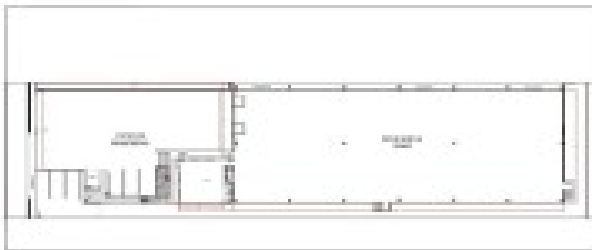

Descripción:

Detalles:

Bodega ubicada en Periférico Poniente 1,304 m2 totales más caseta de vigilancia.

Descripción:

Incluye bodega, caseta de vigilancia, oficinas, patio de maniobras, baños.

Precio:

\$130,000 mensual.