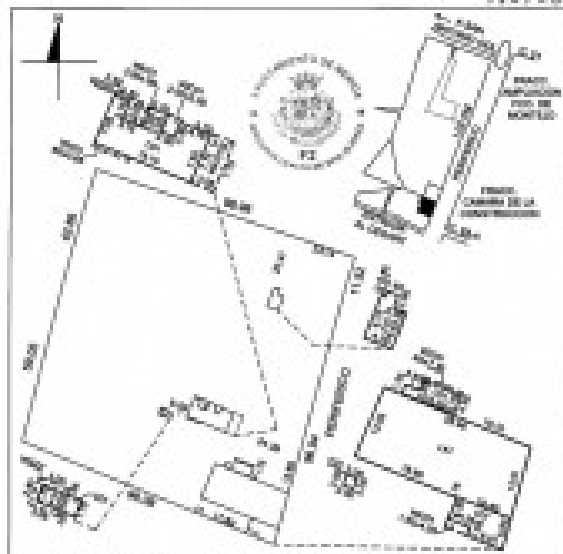

Commercial land at Periferico Poniente

Type: Residential & Commercial Land

Operation: For Sale

Location: Merida City

Code: 2742

\$ 54,000,000.00 Pesos

\$ 3,000,000.00 USD

[Click here to see the property](#)

Description:

ESCALA	1:500	NO. DEL DISEÑO	01/01
DEBIDO A LOS CAMBIOS EN EL DISEÑO	NO APLICABLE	FECHA DEL DISEÑO	2014
PROYECTO	CONSTRUCCIÓN DE UN COMPLEJO RESIDENCIAL	LOCALIDAD	MÉRIDA
PROYECTISTA	YUCATÁN PROPERTIES	MUNICIPIO	MÉRIDA
PROYECTO	CONSTRUCCIÓN DE UN COMPLEJO RESIDENCIAL	ESTADO	YUCATÁN
PROYECTO	CONSTRUCCIÓN DE UN COMPLEJO RESIDENCIAL	CLASE	RESIDENCIAL