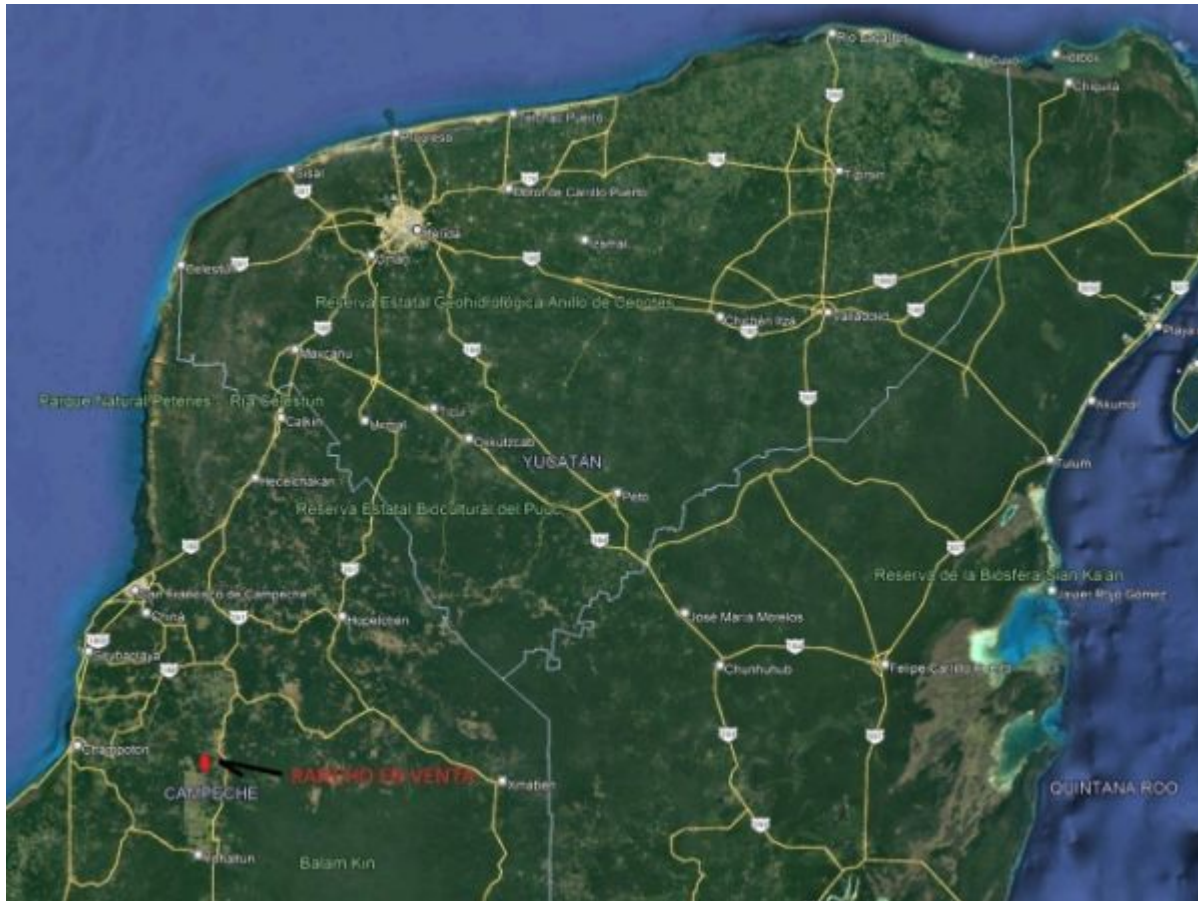

Rancho en venta en Campeche.

Tipo: Hacienda y Rancho

Esta en: En Venta

Ubicación: Campeche

Código: 3408

$ 30,000,000.00 Pesos

$ 1,666,666.67 USD

[Click aquí para ver la propiedad](#)

Descripción:

Detalles:

Rancho en venta en Campeche, superficie 1000 has, excelente tierra para uso agrícola o ganadero por su gran humedad. Aproximadamente 500 has ya han sido sembradas de arroz.