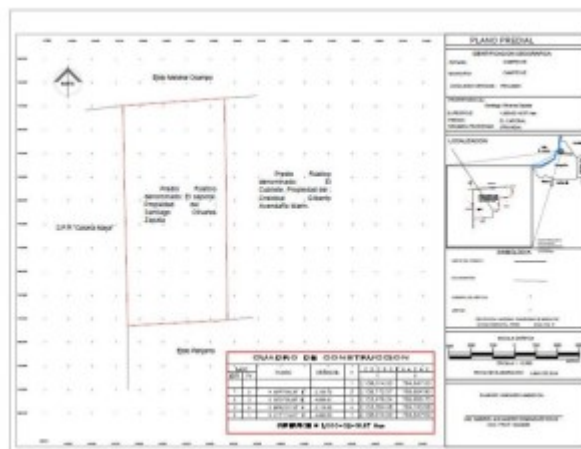

Descripción y características:

Acceso por camino blanco, energía eléctrica a 8 kms de distancia. Completamente delimitado.

Precio:

$30,000,000 pesos

[Click aquí para ver la propiedad](#)

Yucatán Properties
Calle 30 Número 381 A x 39 y 41 Emiliano Zapata Norte
Mérida, Yucatán, México. C.P. 97129
Tel. (52) (999) 9484444
Tel/Fax (52) (999) 9484445
Celular (52) 9992924698
www.yucatanproperties.com